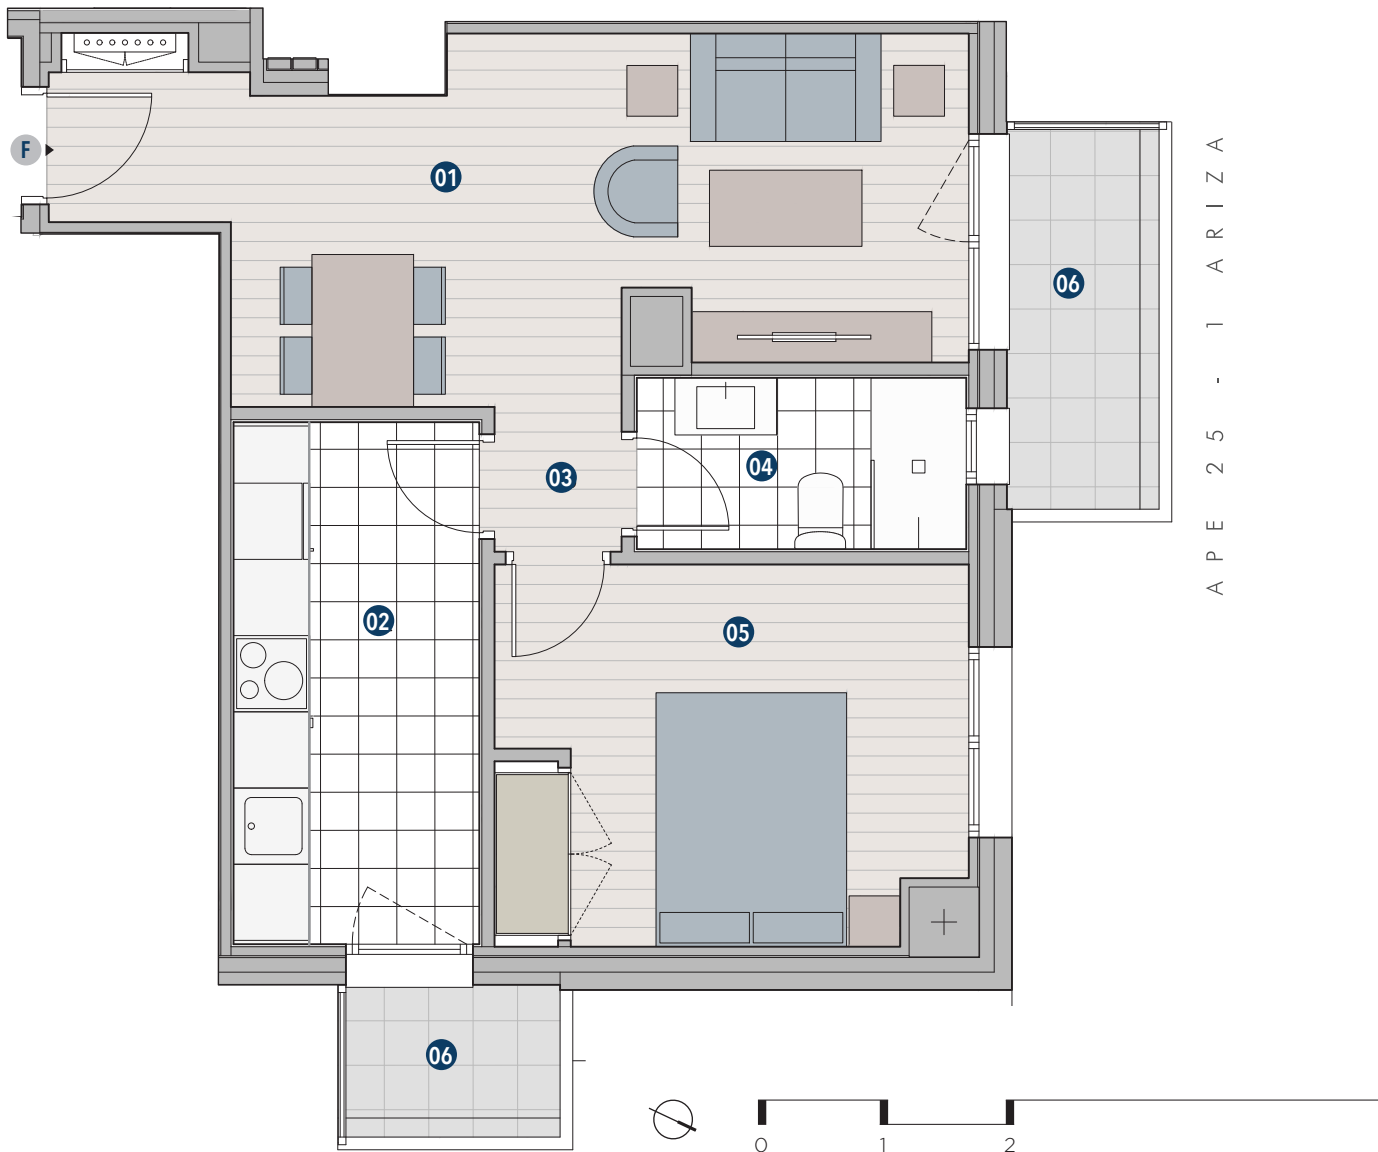

PLANTA 2ª / LETRA F

1 DORMITORIO / TERRAZAS

A P E 2 5 - 1 A R I Z A

RESUMEN DE SUPERFICIES ÚTILES

| | | |
|------------------------------|------------------|----------------------------|
| 01. | SALON-COMEDOR | 16,70 m ² |
| 02. | COCINA | 7,95 m ² |
| 03. | DISTRIBUIDOR | 1,15 m ² |
| 04. | BAÑO | 3,50 m ² |
| 05. | DORMITORIO | 10,70 m ² |
| ÚTIL TOTAL INTERIOR | | 40,00 m² |
| 06. | TERRAZA CUBIERTA | 5,60 m ² |
| ÚTIL TOTAL EXTERIOR | | 5,60 m² |
| SUPERFICIE ÚTIL TOTAL | | 45,60 m² |

Versión V.20