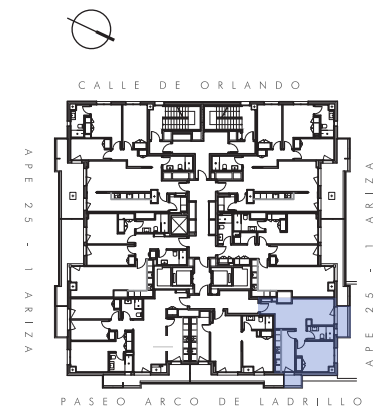

PLANTA 2ª / LETRA F

1 DORMITORIO / TERRAZAS

A P E 2 5 - 1 A R I Z A

RESUMEN DE SUPERFICIES ÚTILES

| | | |
|------------------------------|------------------|----------------------------|
| 01. | SALON-COMEDOR | 16,70 m ² |
| 02. | COCINA | 7,95 m ² |
| 03. | DISTRIBUIDOR | 1,15 m ² |
| 04. | BAÑO | 3,50 m ² |
| 05. | DORMITORIO | 10,70 m ² |
| ÚTIL TOTAL INTERIOR | | 40,00 m² |
| 06. | TERRAZA CUBIERTA | 5,60 m ² |
| ÚTIL TOTAL EXTERIOR | | 5,60 m² |
| SUPERFICIE ÚTIL TOTAL | | 45,60 m² |