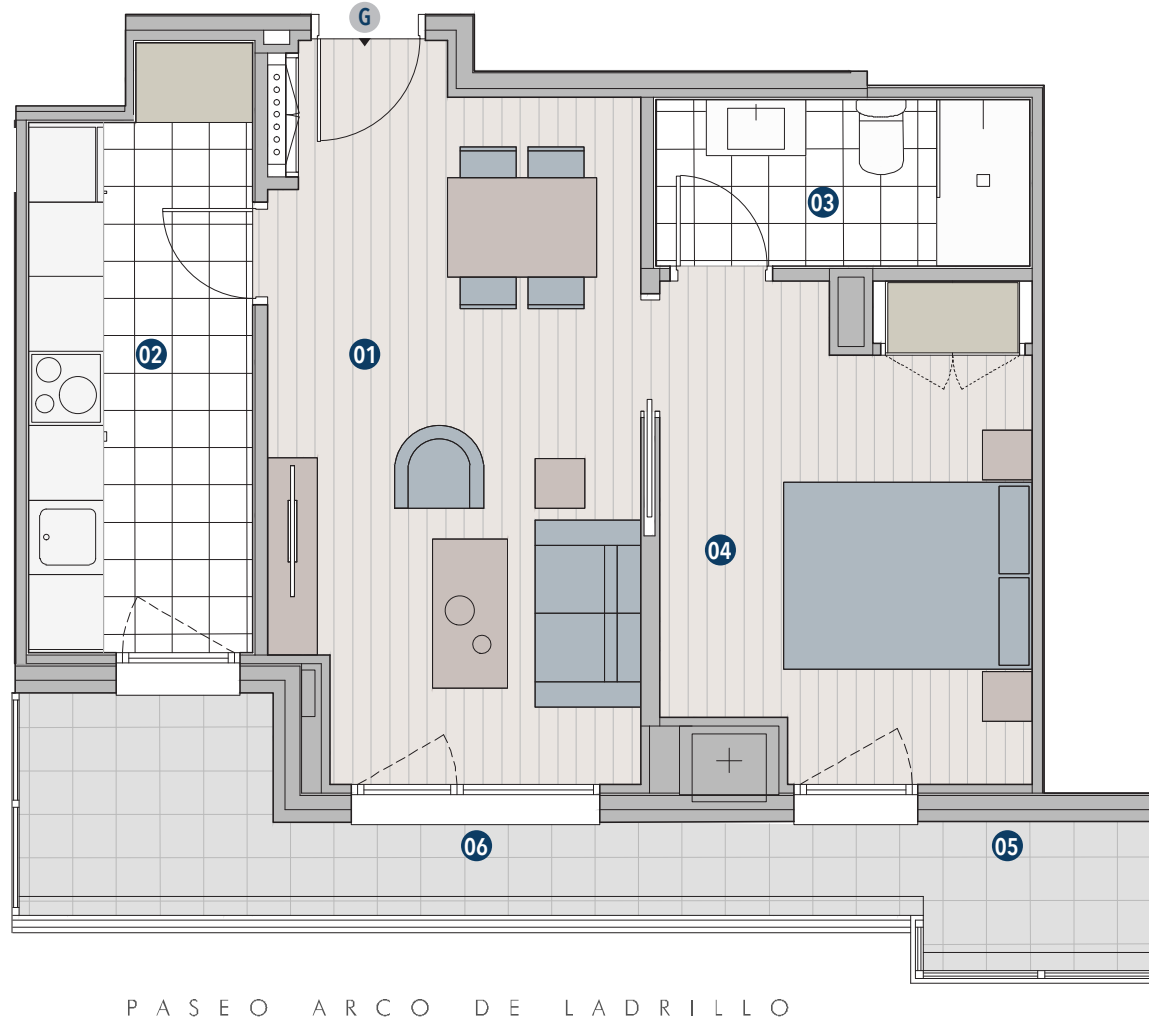

TORRE
ARIZA

VIVIENDAS 1/2/3/4 Dormitorios.
CIUDAD DE LA COMUNICACIÓN · VALLADOLID
Paseo Arco de Ladrillo, 66

PROMUEVE:

NORFOREST

PLANTA 3ª / LETRA G

1 DORMITORIO / TERRAZAS

RESUMEN DE SUPERFICIES ÚTILES

01.	SALON-COMEDOR	16,45 m ²
02.	COCINA	8,30 m ²
03.	BAÑO	4,00 m ²
04.	DORMITORIO	11,20 m ²
ÚTIL TOTAL INTERIOR		39,95 m²
05.	TENEDERO	2,25 m ²
06.	TERRAZA CUBIERTA	7,55 m ²
ÚTIL TOTAL EXTERIOR		9,80 m²
SUPERFICIE ÚTIL TOTAL		49,75 m²

PASEO ARCO DE LADRILLO

Versión V.20