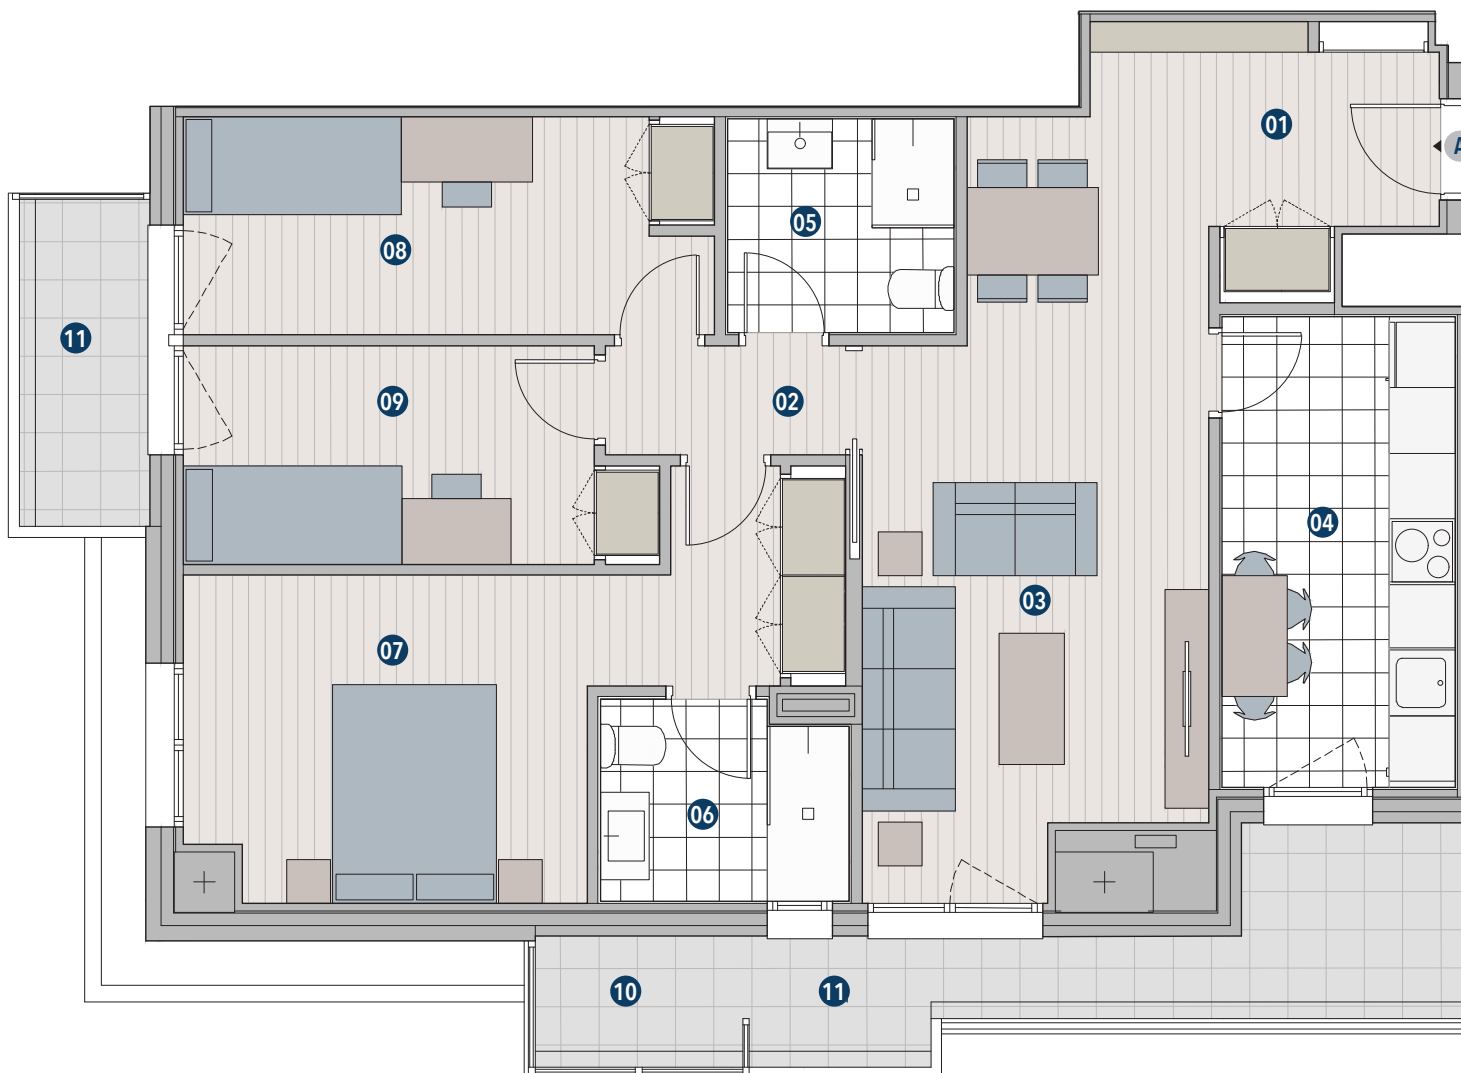

PLANTA 2ª / LETRA A

3 DORMITORIOS / TERRAZAS

RESUMEN DE SUPERFICIES ÚTILES

01. VESTÍBULO	4,15 m ²
02. DISTRIBUIDOR	2,20 m ²
03. SALON-COMEDOR	20,65 m ²
04. COCINA	9,15 m ²
05. BAÑO 1	4,05 m ²
06. BAÑO 2	4,00 m ²
07. DORMITORIO 1	14,60 m ²
08. DORMITORIO 2	7,90 m ²
09. DORMITORIO 3	9,55 m ²
ÚTIL TOTAL INTERIOR	76,25 m²
10. TENEDERO	2,25 m ²
11. TERRAZA CUBIERTA	11,40 m ²
ÚTIL TOTAL EXTERIOR	13,65 m²
SUPERFICIE ÚTIL TOTAL	89,90 m²

PASEO ARCO DE LADRILLO

Versión V.20

PASEO ARCO DE LADRILLO