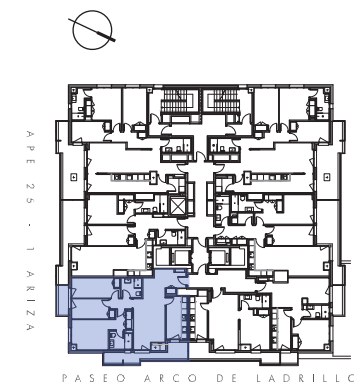

PLANTA 2ª / LETRA A

3 DORMITORIOS / TERRAZAS

RESUMEN DE SUPERFICIES ÚTILES

01. VESTÍBULO	4,15 m ²
02. DISTRIBUIDOR	2,20 m ²
03. SALON-COMEDOR	20,65 m ²
04. COCINA	9,15 m ²
05. BAÑO 1	4,05 m ²
06. BAÑO 2	4,00 m ²
07. DORMITORIO 1	14,60 m ²
08. DORMITORIO 2	7,90 m ²
09. DORMITORIO 3	9,55 m ²
ÚTIL TOTAL INTERIOR	76,25 m²
10. TENEDERO	2,25 m ²
11. TERRAZA CUBIERTA	11,40 m ²
ÚTIL TOTAL EXTERIOR	13,65 m²
SUPERFICIE ÚTIL TOTAL	89,90 m²

PASEO ARCO DE LADRILLO

Versión V.20

PASEO ARCO DE LADRILLO