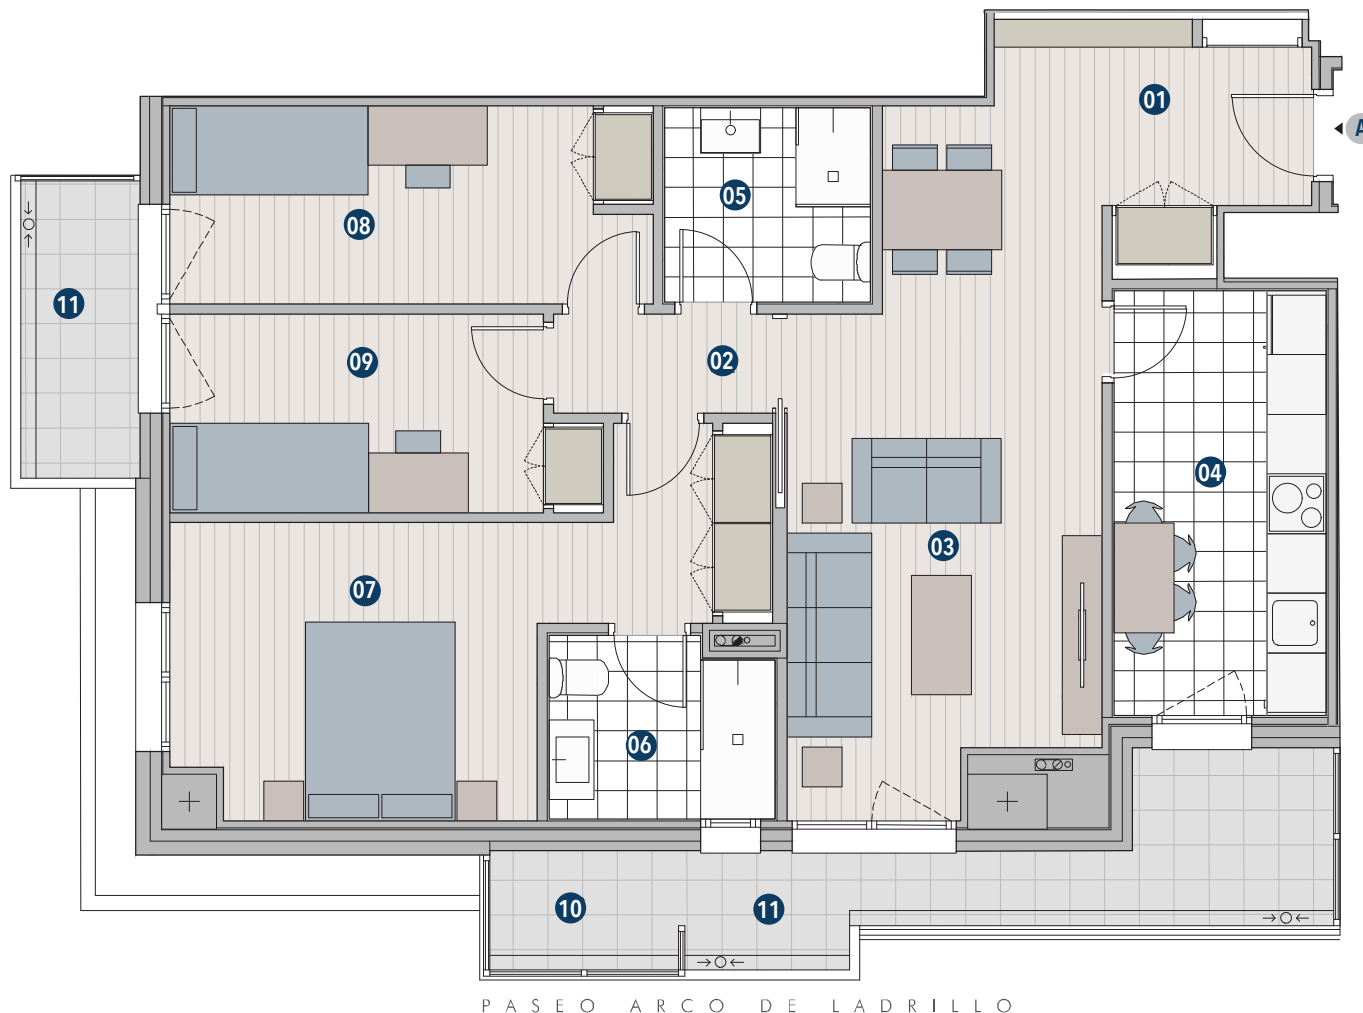

PLANTA 3ª / LETRA A

3 DORMITORIOS / TERRAZAS

RESUMEN DE SUPERFICIES ÚTILES

01. VESTÍBULO	4,15 m ²
02. DISTRIBUIDOR	2,20 m ²
03. SALON-COMEDOR	20,70 m ²
04. COCINA	9,10 m ²
05. BAÑO 1	4,05 m ²
06. BAÑO 2	4,00 m ²
07. DORMITORIO 1	14,60 m ²
08. DORMITORIO 2	7,90 m ²
09. DORMITORIO 3	9,55 m ²
ÚTIL TOTAL INTERIO	76,25 m²
10. TENEDERO	2,25 m ²
11. TERRAZA CUBIERTA	11,40 m ²
ÚTIL TOTAL EXTERIOR	13,65 m²
SUPERFICIE ÚTIL TOTAL	89,90 m²

Versión V.20