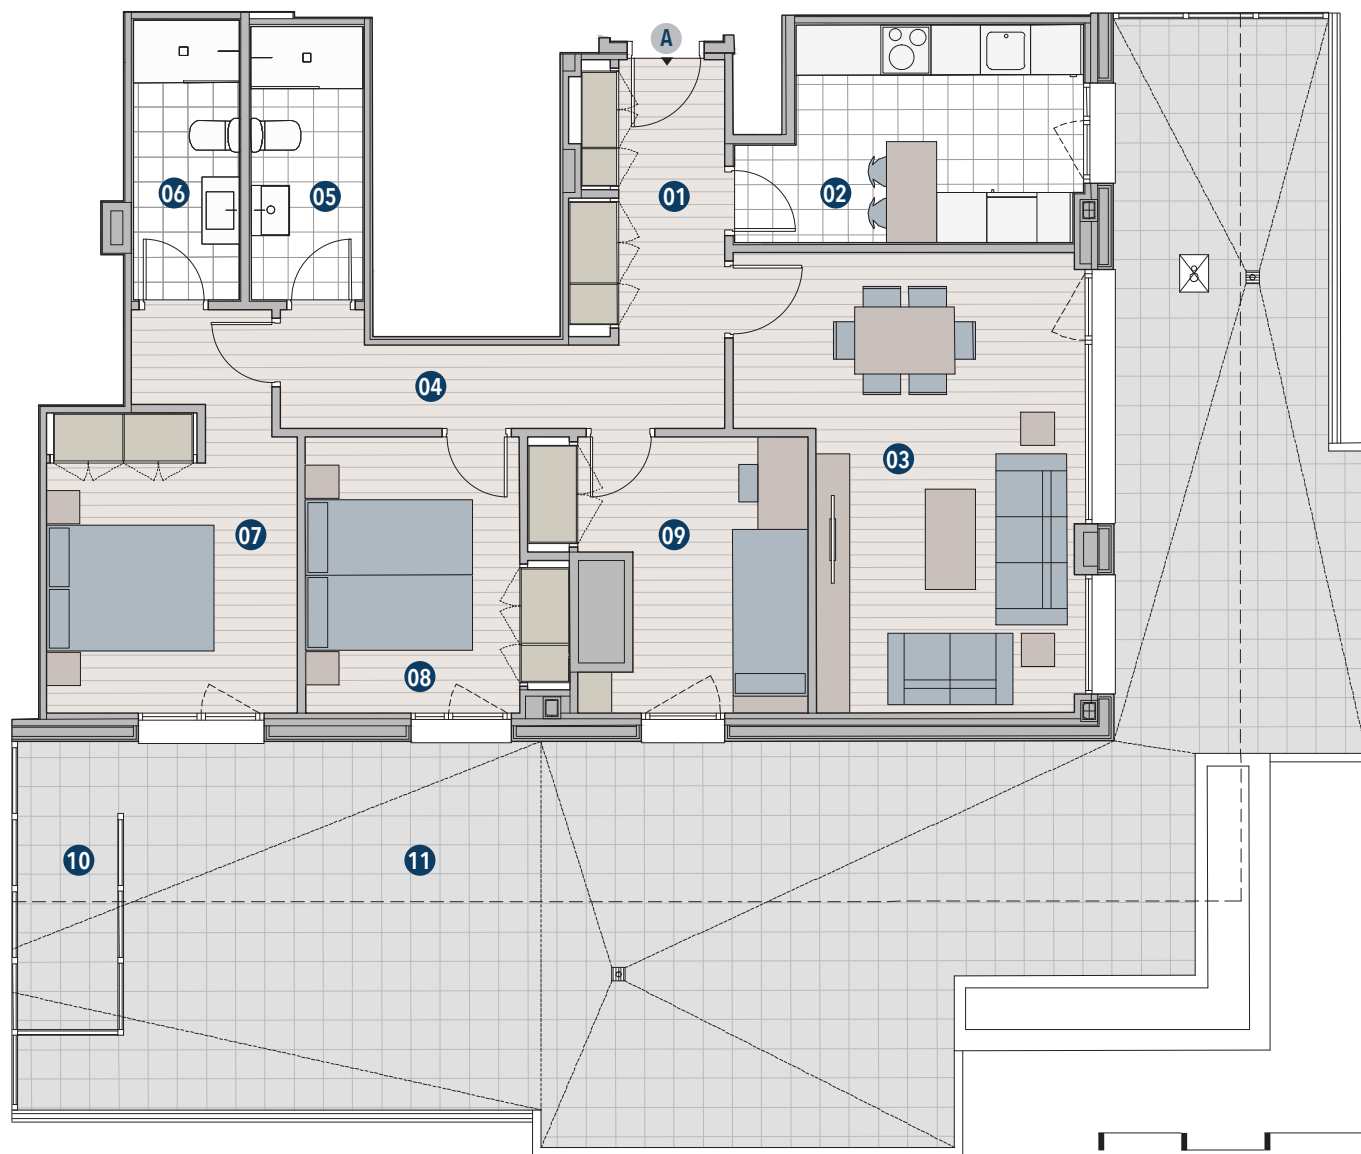

PLANTA ÁTICO / LETRA A

3 DORMITORIOS / TERRAZAS

RESUMEN DE SUPERFICIES ÚTILES

01.	VESTÍBULO	6,95 m ²
02.	COCINA	9,75 m ²
03.	SALON-COMEDOR	19,75 m ²
04.	DISTRIBUIDOR	4,50 m ²
05.	BAÑO 1	4,40 m ²
06.	BAÑO 2	4,25 m ²
07.	DORMITORIO 1	12,45 m ²
08.	DORMITORIO 2	9,25 m ²
09.	DORMITORIO 3	8,80 m ²

ÚTIL TOTAL INTERIOR 80,10 m²

10. TENEDERO 4,15 m²

11. TERRAZA DESCUBIERTA 79,55 m²

ÚTIL TOTAL EXTERIOR 83,70 m²

SUPERFICIE ÚTIL TOTAL 163,80 m²

Versión V.20