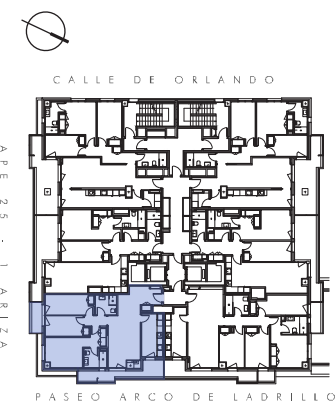

PLANTAS 4ª a 10ª / LETRA A

3 DORMITORIOS / TERRAZAS

RESUMEN DE SUPERFICIES ÚTILES

01.	VESTÍBULO	4,15 m ²
02.	DISTRIBUIDOR	2,20 m ²
03.	SALON-COMEDOR	20,70 m ²
04.	COCINA	9,10 m ²
05.	BAÑO 1	4,05 m ²
06.	BAÑO 2	4,00 m ²
07.	DORMITORIO 1	14,60 m ²
08.	DORMITORIO 2	7,90 m ²
09.	DORMITORIO 3	9,55 m ²

ÚTIL TOTAL INTERIOR 76,25 m²

10. TENEDERO 2,25 m²

11. TERRAZA CUBIERTA 11,40 m²

ÚTIL TOTAL EXTERIOR 13,65 m²

SUPERFICIE ÚTIL TOTAL 89,90 m²

APE 25 - 1 ARIZA

PASEO ARCO DE LADRILLO

Versión V.20