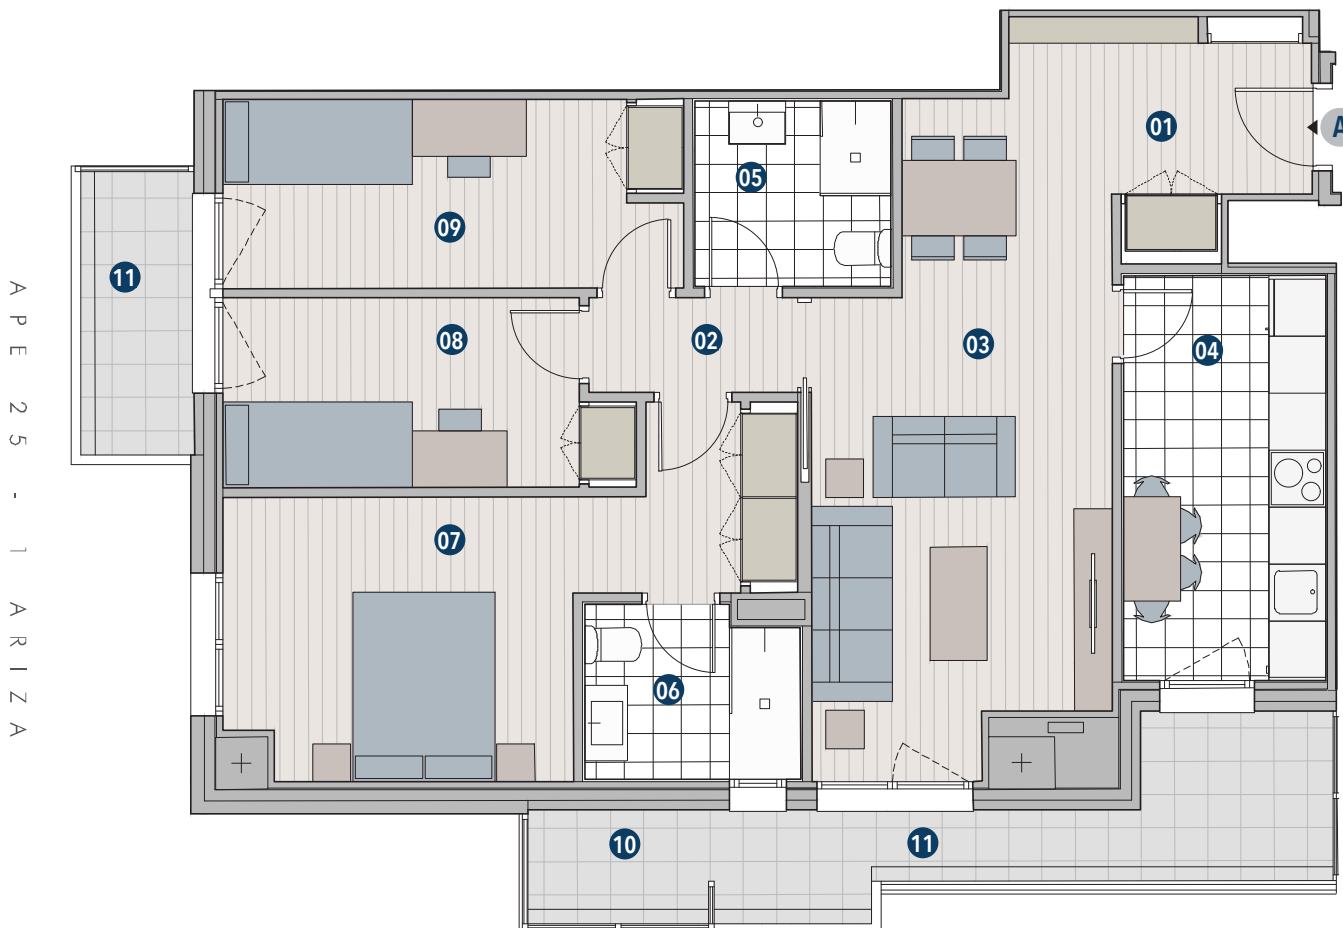

PLANTAS 4ª a 10ª / LETRA A

3 DORMITORIOS / TERRAZAS

RESUMEN DE SUPERFICIES ÚTILES

01.	VESTÍBULO	4,15 m ²
02.	DISTRIBUIDOR	2,20 m ²
03.	SALON-COMEDOR	20,70 m ²
04.	COCINA	9,10 m ²
05.	BAÑO 1	4,05 m ²
06.	BAÑO 2	4,00 m ²
07.	DORMITORIO 1	14,60 m ²
08.	DORMITORIO 2	7,90 m ²
09.	DORMITORIO 3	9,55 m ²

ÚTIL TOTAL INTERIOR 76,25 m²

10. TENEDERO 2,25 m²

11. TERRAZA CUBIERTA 11,40 m²

ÚTIL TOTAL EXTERIOR 13,65 m²

SUPERFICIE ÚTIL TOTAL 89,90 m²

APE 25 - 1 ARIZA

PASEO ARCO DE LADRILLO

Versión V.20