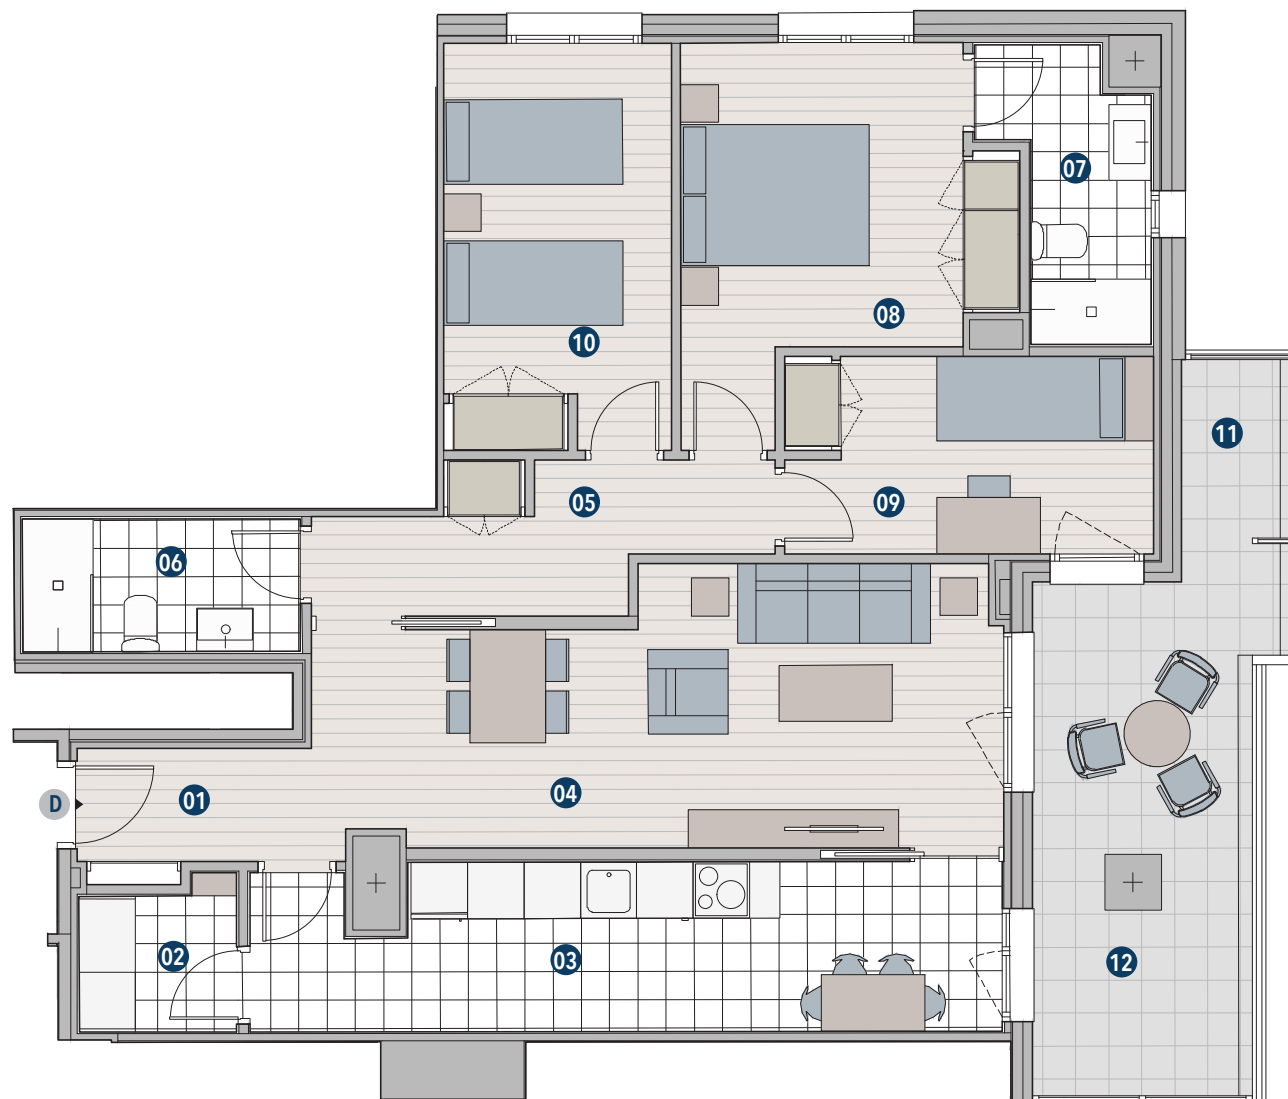

PLANTAS 4ª a 10ª / LETRA D

3 DORMITORIOS / TERRAZA

RESUMEN DE SUPERFICIES ÚTILES

01.	VESTÍBULO	3,40 m ²
02.	LAVADERO	2,55 m ²
03.	COCINA	13,70 m ²
04.	SALON-COMEDOR	19,15 m ²
05.	DISTRIBUIDOR	6,10 m ²
06.	BAÑO 1	4,20 m ²
07.	BAÑO 2	4,40 m ²
08.	DORMITORIO 1	11,65 m ²
09.	DORMITORIO 2	8,05 m ²
10.	DORMITORIO 3	10,25 m ²

ÚTIL TOTAL INTERIOR 83,45 m²

11. TENEDERO 2,25 m²

12. TERRAZA CUBIERTA 13,25 m²

ÚTIL TOTAL EXTERIOR 15,50 m²

SUPERFICIE ÚTIL TOTAL 98,95 m²

ARIZA - 25 - 1

Versión V.20