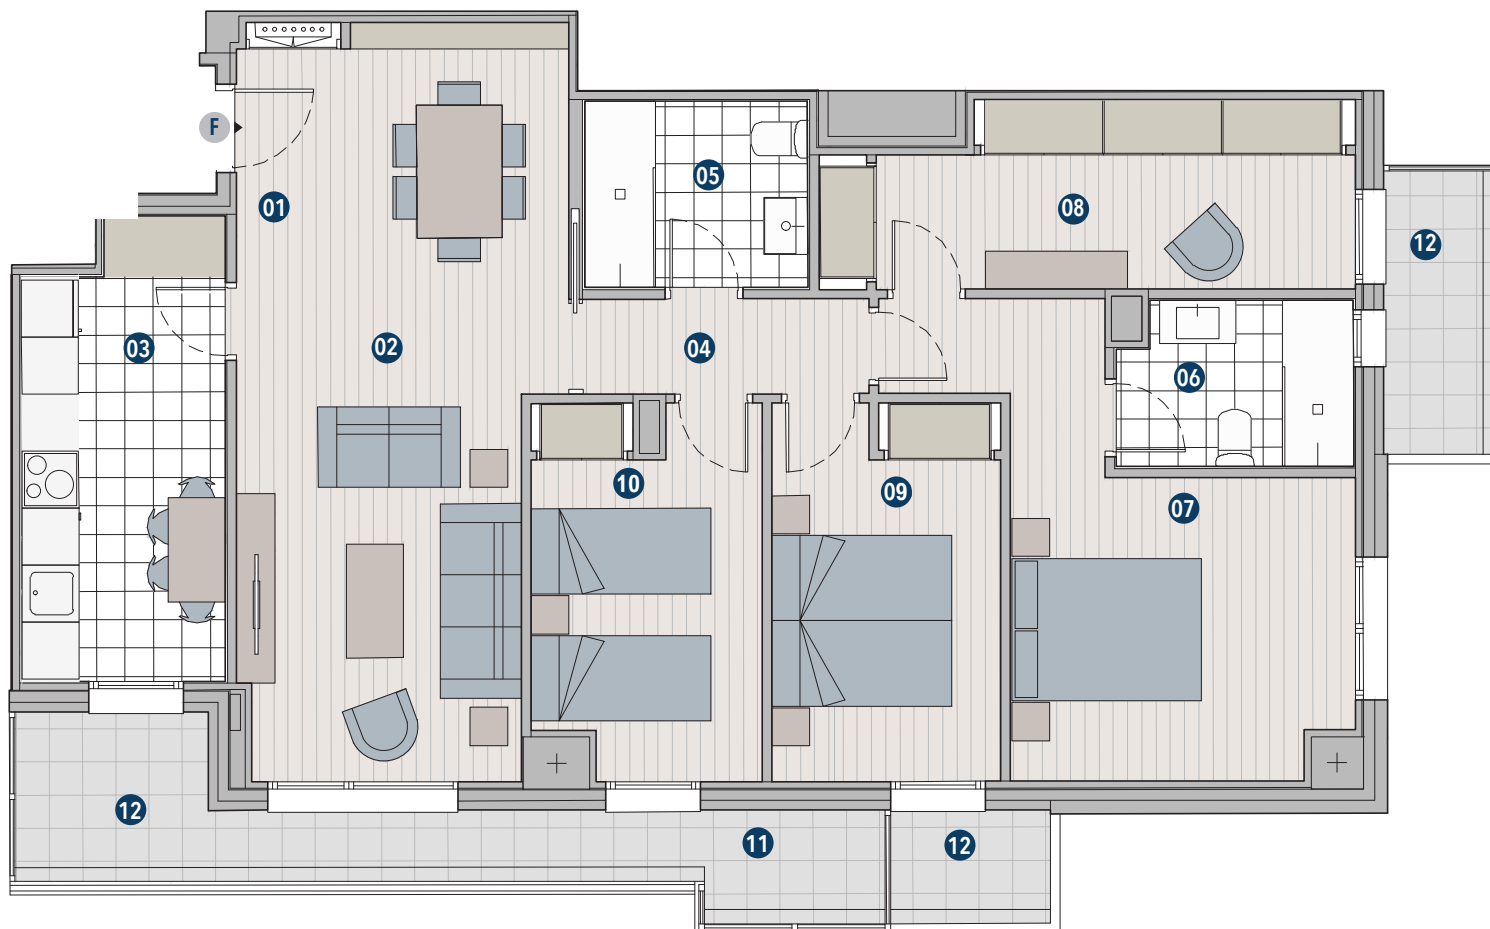

PLANTAS 4ª a 10ª / LETRA F. VAR 2

4 DORMITORIOS / TERRAZAS

RESUMEN DE SUPERFICIES ÚTILES

01.	VESTÍBULO	2,50 m ²
02.	SALON-COMEDOR	23,00 m ²
03.	COCINA	10,00 m ²
04.	DISTRIBUIDOR	3,00 m ²
05.	BAÑO 1	4,60 m ²
06.	BAÑO 2	4,20 m ²
07.	DORMITORIO 1	14,65 m ²
08.	VESTIDOR DORMITORIO 1	9,85 m ²
09.	DORMITORIO 2	9,40 m ²
10.	DORMITORIO 3	9,00 m ²

ÚTIL TOTAL INTERIOR 90,20 m²

11. TENEDERO 2,25 m²

12. TERRAZA CUBIERTA 13,15 m²

ÚTIL TOTAL EXTERIOR 15,40 m²

SUPERFICIE ÚTIL TOTAL 105,60 m²

Versión V.20