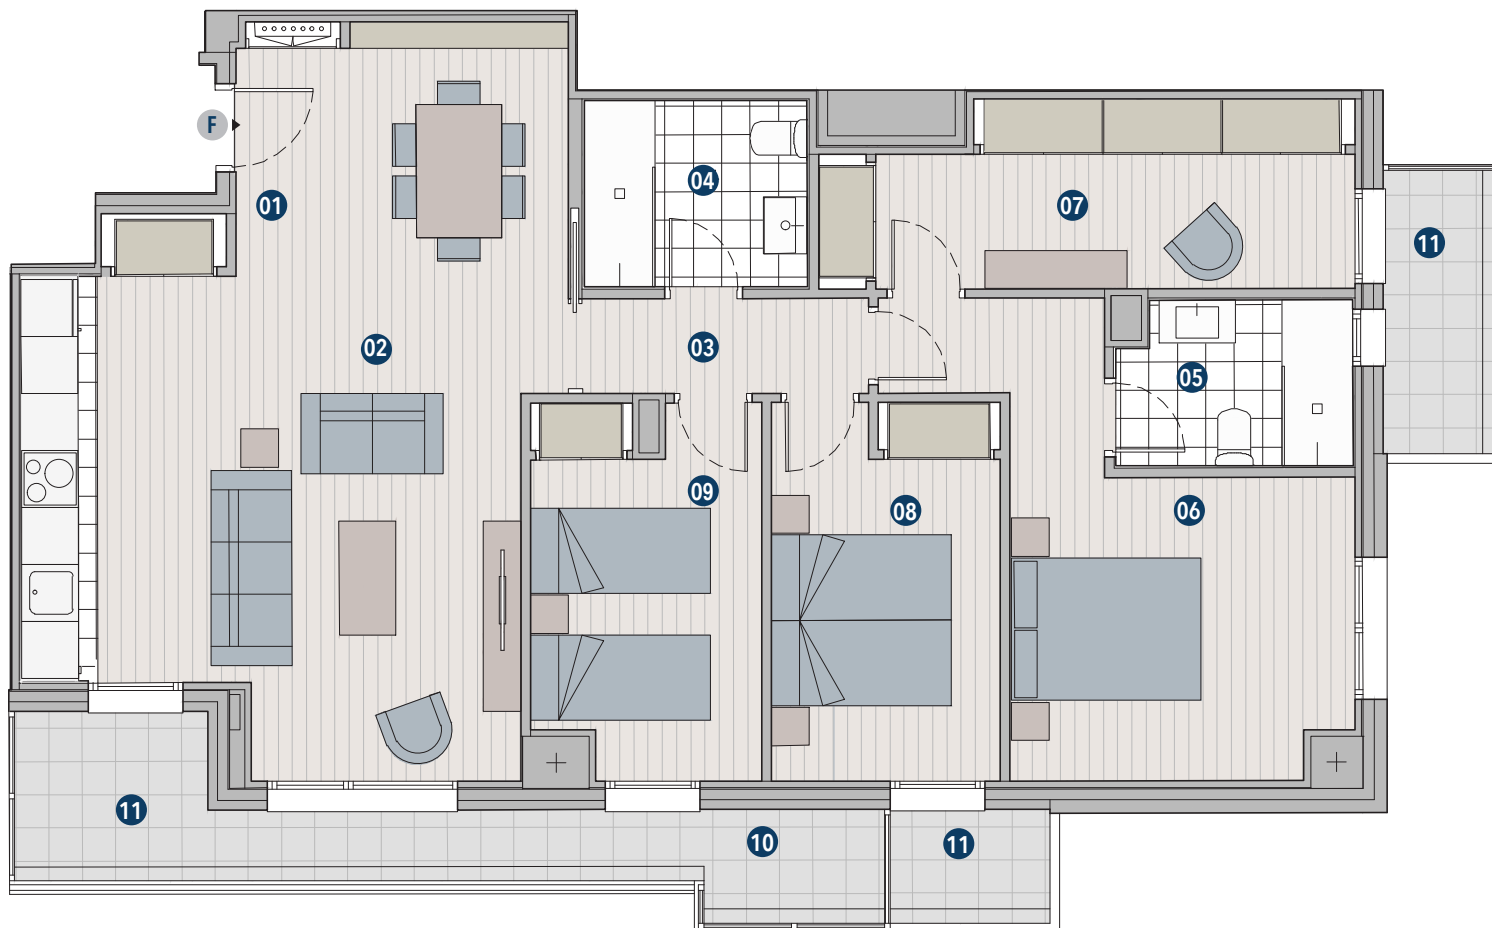

PLANTAS 4ª a 10ª / LETRA F. VAR 3

4 DORMITORIOS / TERRAZAS

RESUMEN DE SUPERFICIES ÚTILES

01.	VESTÍBULO	2,50 m ²
02.	COCINA /SALON-COMEDOR	33,25 m ²
03.	DISTRIBUIDOR	3,00 m ²
04.	BAÑO 1	4,60 m ²
05.	BAÑO 2	4,20 m ²
06.	DORMITORIO 1	14,65 m ²
07.	VESTIDOR DORMITORIO 1	9,85 m ²
08.	DORMITORIO 2	9,40 m ²
09.	DORMITORIO 3	9,00 m ²
ÚTIL TOTAL INTERIOR		90,45 m²
10.	TENEDERO	2,25 m ²
11.	TERRAZA CUBIERTA	13,15 m ²
ÚTIL TOTAL EXTERIOR		15,40 m²
SUPERFICIE ÚTIL TOTAL		105,85 m²