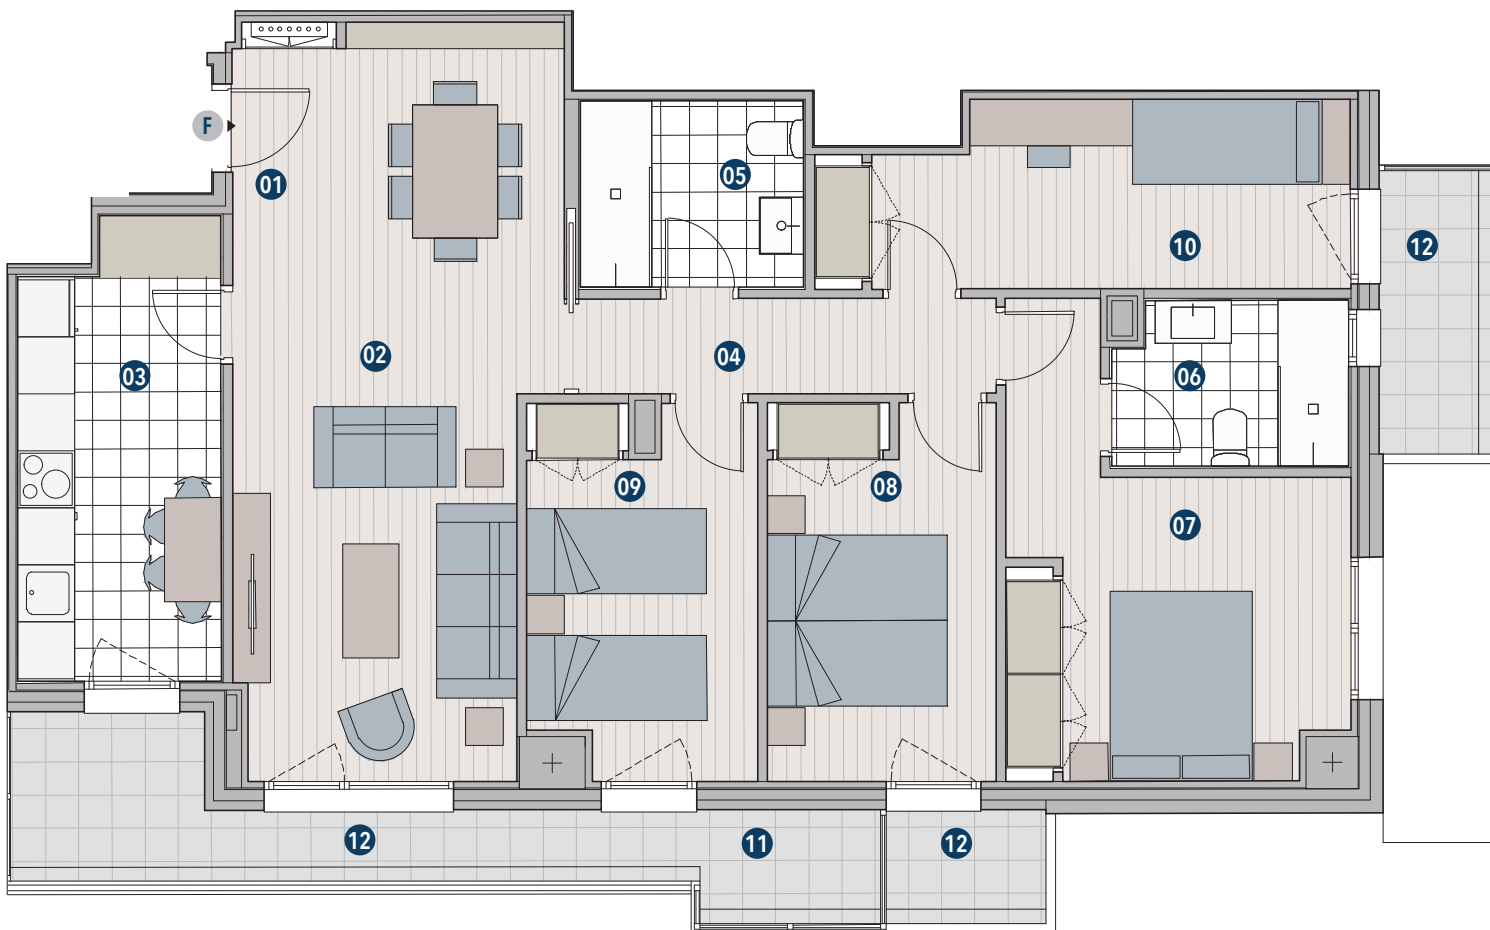

PLANTAS 4ª a 10ª / LETRA F

4 DORMITORIOS / TERRAZAS

RESUMEN DE SUPERFICIES ÚTILES

01.	VESTÍBULO	2,50 m ²
02.	SALON-COMEDOR	23,00 m ²
03.	COCINA	10,00 m ²
04.	DISTRIBUIDOR	4,40 m ²
05.	BAÑO 1	4,60 m ²
06.	BAÑO 2	4,20 m ²
07.	DORMITORIO 1	12,95 m ²
08.	DORMITORIO 2	9,40 m ²
09.	DORMITORIO 3	9,00 m ²
10.	DORMITORIO 4	10,15 m ²

ÚTIL TOTAL INTERIOR 90,20 m²

11. TENEDERO 2,25 m²

12. TERRAZA CUBIERTA 13,15 m²

ÚTIL TOTAL EXTERIOR 15,40 m²

SUPERFICIE ÚTIL TOTAL 105,60 m²

Versión V.20