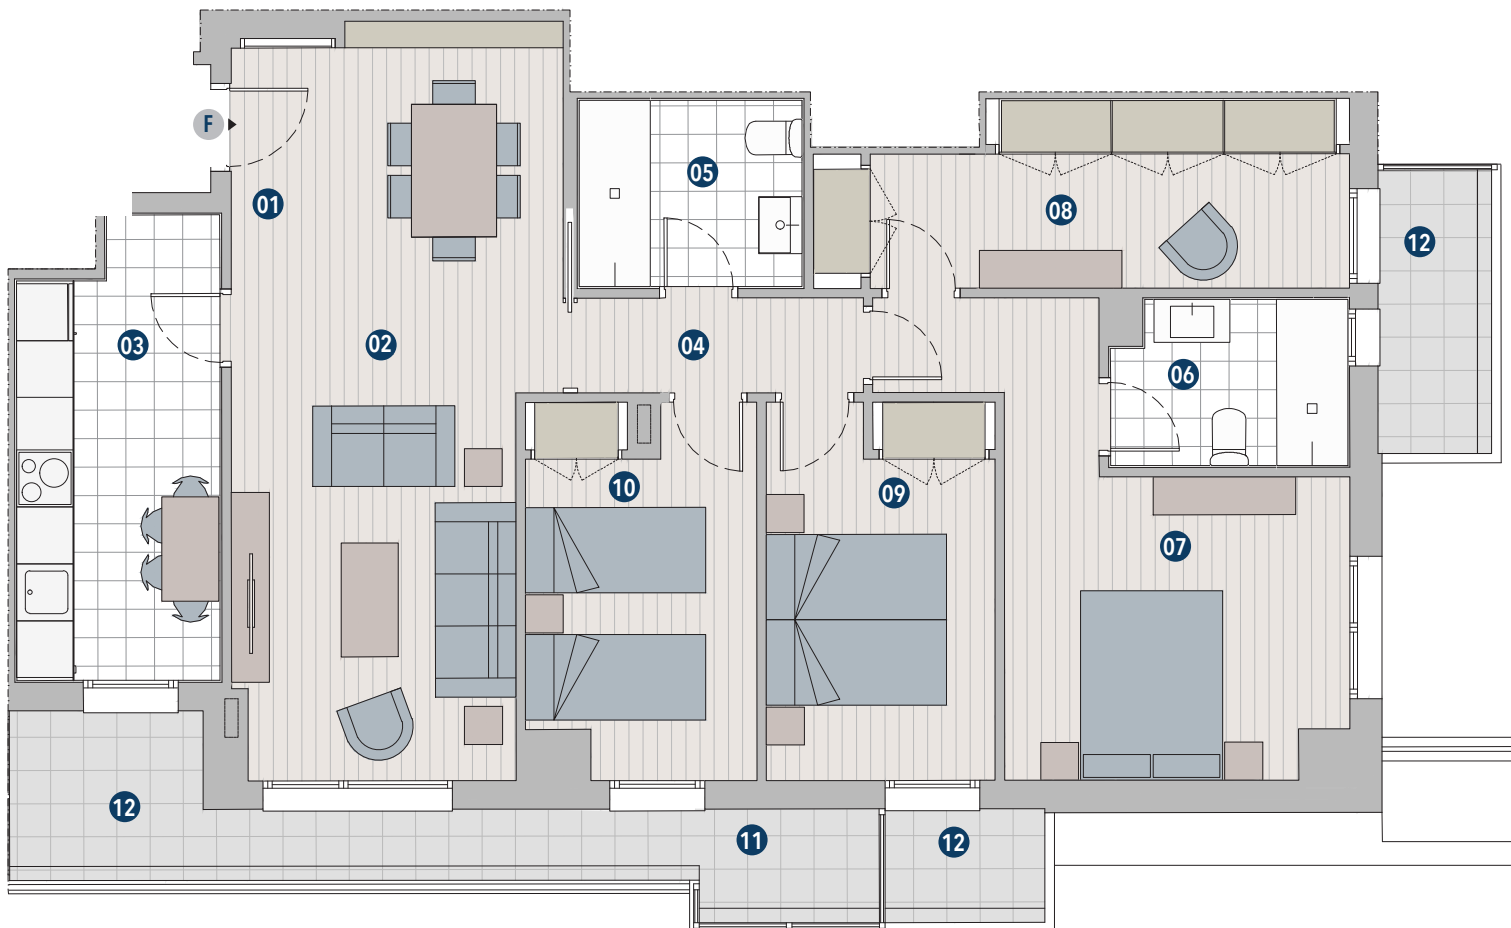

PLANTAS 4ª a 9ª / LETRA F. VAR 2

4 DORMITORIOS / TERRAZAS

RESUMEN DE SUPERFICIES ÚTILES

01.	VESTÍBULO	2,50 m ²
02.	SALON-COMEDOR	23,00 m ²
03.	COCINA	9,85 m ²
04.	DISTRIBUIDOR	3,00 m ²
05.	BAÑO 1	4,60 m ²
06.	BAÑO 2	4,20 m ²
07.	DORMITORIO 1	14,60 m ²
08.	VESTIDOR DORMITORIO 1	9,65 m ²
09.	DORMITORIO 2	9,40 m ²
10.	DORMITORIO 3	9,00 m ²

ÚTIL TOTAL INTERIOR 89,80 m²

11. TENEDERO 2,30 m²

12. TERRAZA CUBIERTA 13,20 m²

ÚTIL TOTAL EXTERIOR 15,50 m²

SUPERFICIE ÚTIL TOTAL 105,30 m²

Versión V.30